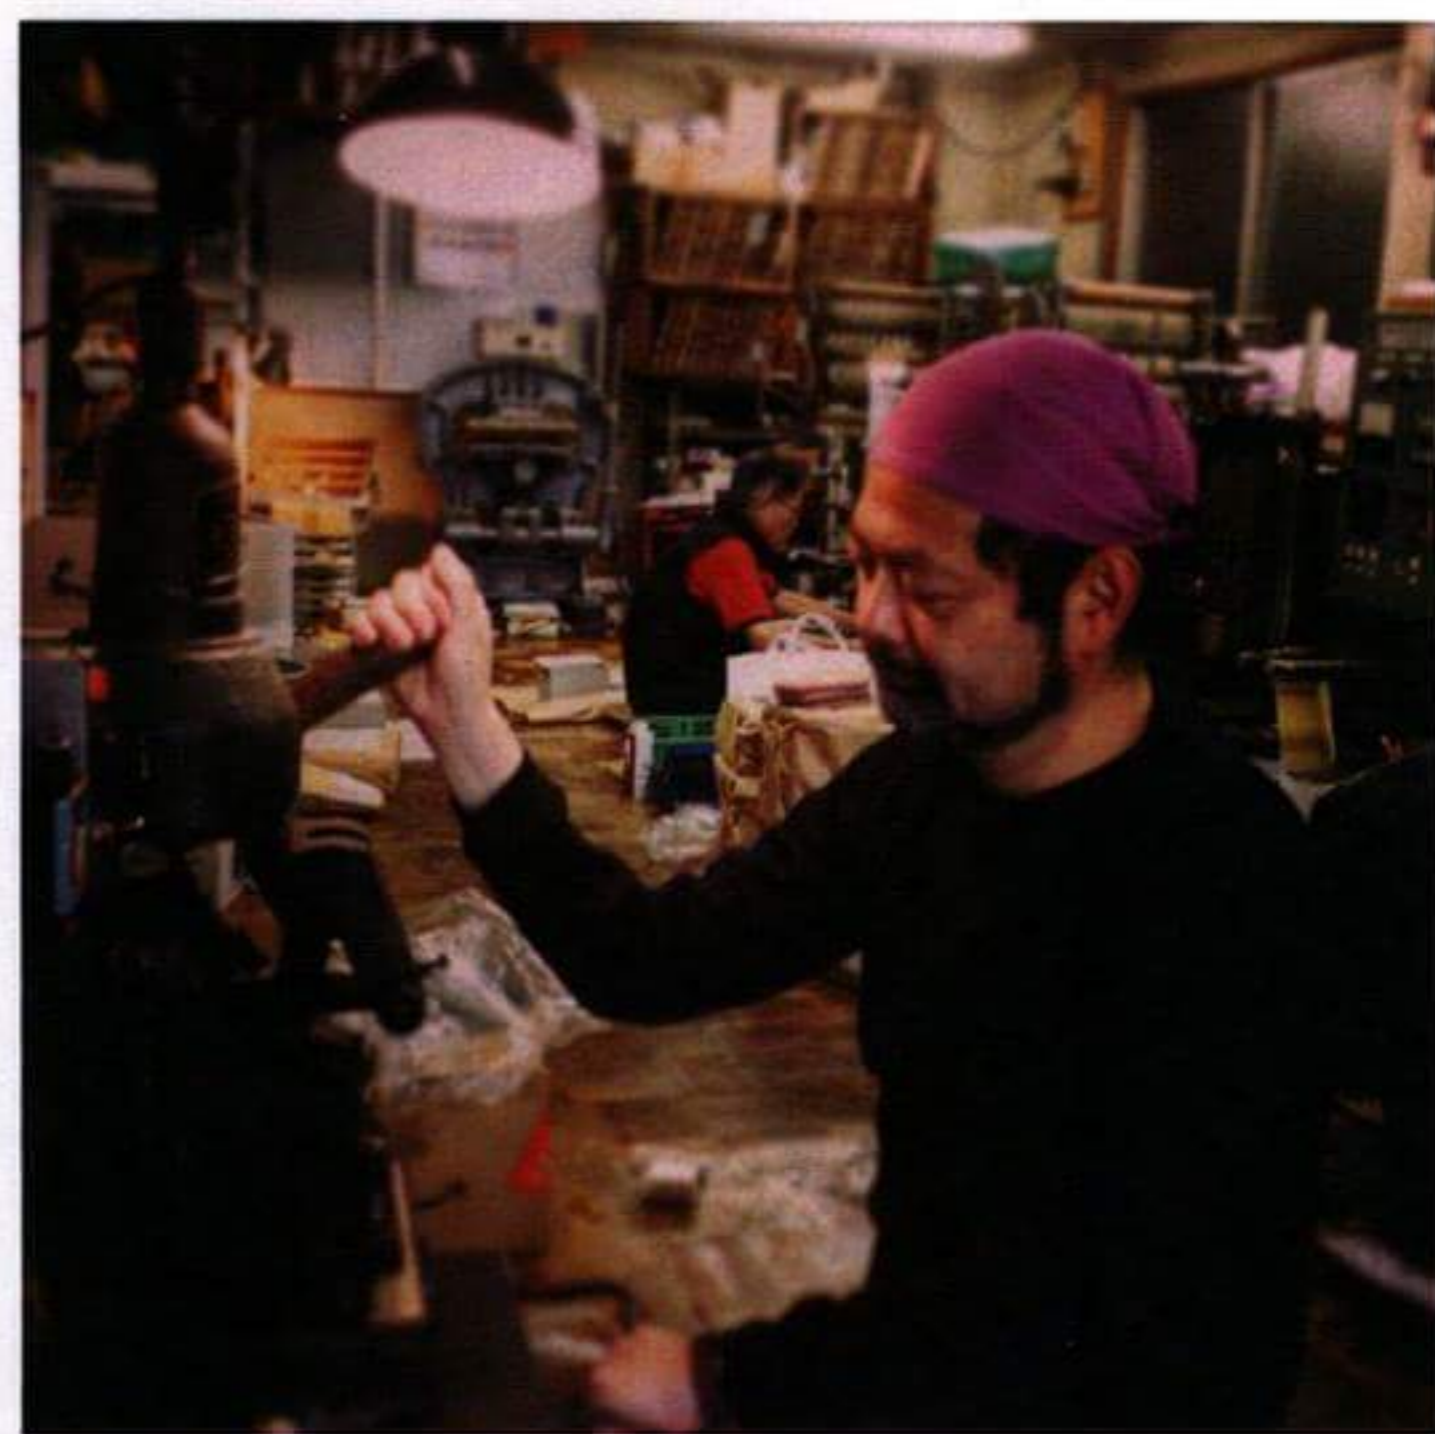

会場：ワークショップ(carmineShop前) 名入れ箔押し(田中箔押し所)

ワークショップ受付時間：11:00~15:40(終了16:00)

田中箔押し受付時間：11:00~17:00

※名入れは、アルファベット大文字♥★&.8文字まで

こちらが、創業およそ100年田中箔押し所、3代目の職人さん田中一夫氏です。

「箔押し」とは？

熱を利用する特殊印刷(熱転写)です。

(英語ではホットスタンプ: hot stamp)

適温にした版を印刷対象物に押し当てて印刷(加工)します。

よって紙以外に皮革(天然、合成)、プラスチック等に印刷することも可能です。

carmineはオリジナルの特殊な革を使用しております。

箔押しがうまく入らないリスクがございますので、その旨をご了承いただき、ご注文くださいませ。

コラボ
2

モノマチ期間中 carmineShop でお買い上げのアイテムに名入れ無料サービス

モノマチ期間中に、carmineShopにてお財布、カードケース、パスケースをお買い上げのお客様で、ご希望の方に名入れ無料サービスいたします。買った商品を田中箔押し所に持って行くと、その場で箔押ししてもらえます。なお、モノマチ期間中、carmineShopは全品10%OFF!! お客様登録で20%OFFいたします。(スペシャルマーケットの商品への名入れはできません)