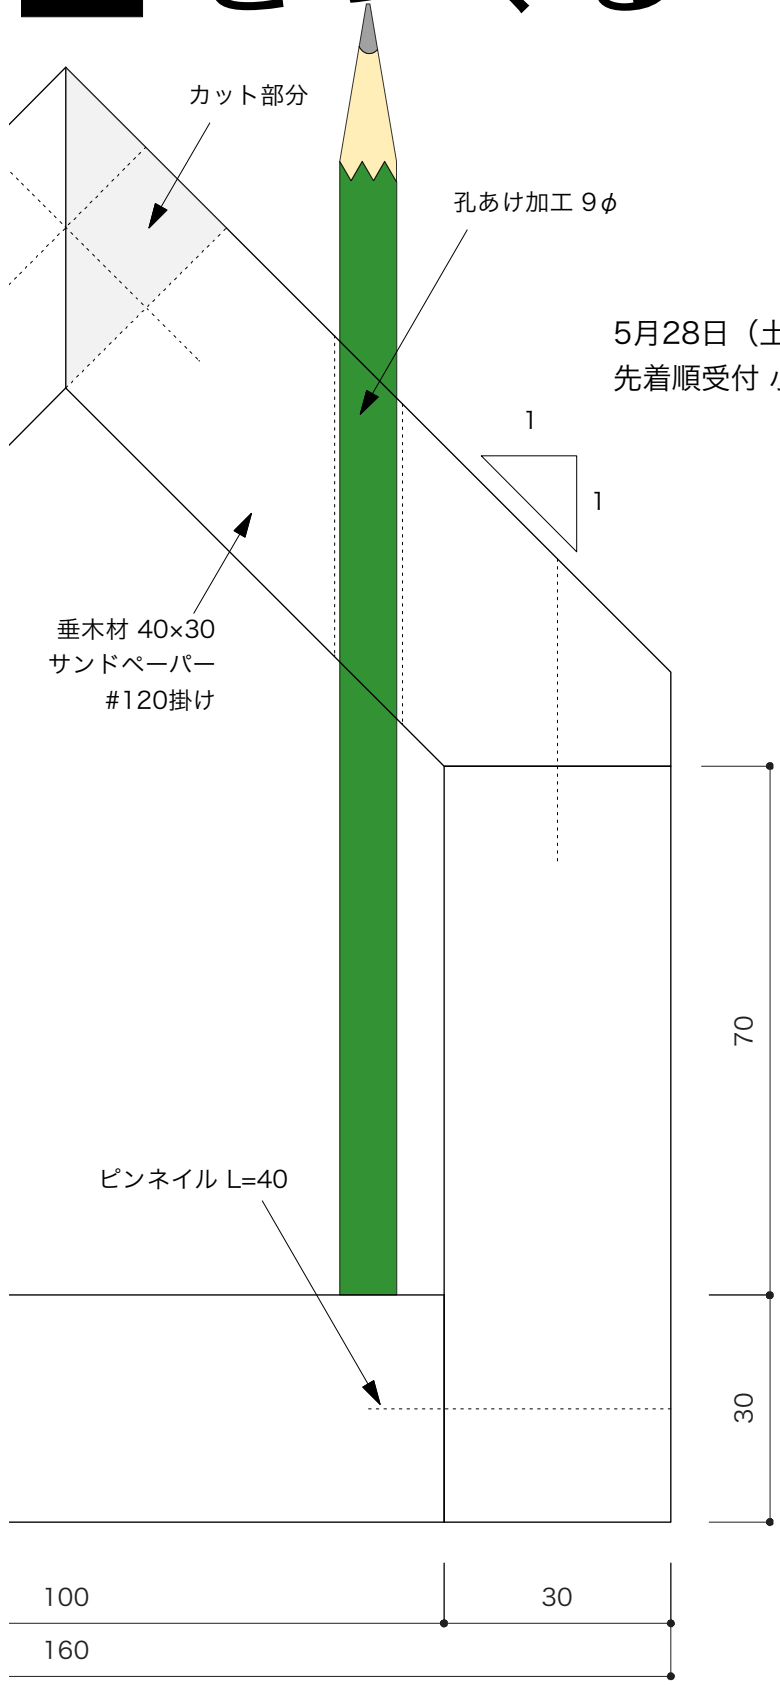

大工のナガハシさんが 🏠をつくる

協力：西村建設株式会社
株式会社タケマサ

project no.	888
project title	はちモノマチ計画
川島鈴鹿建築計画	
構造設計	-
設備設計	-
修正・備考	

5月28日(土) 29日(日) 10:00-17:00
先着順受付 小雨決行 材料代：500円

田中箆押所へGO!

date	revision
2016.05.28.	2016.05.29.
checked by	Kawashima / Suzuka
drawn by	Suzuka
drawing title	

立面図	
scale	1:1
sheet no.	