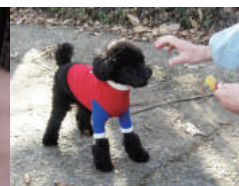

ペットの写真からつくる
オーダーメイドグッズ
2016.5/27(金)28(土)29(日)
モノマチ期間限定

▶ アイテム ◀

- ロングウォレット ¥21,000 + 税
- ミニウォレット ¥14,000 + 税
- iPhone6/6s 手帳型 ケース 15,000 + 税
- iPhoneSE/5/5s ケース ¥7,000 + 税
- キーホルダー同柄 2個 ¥7,500 + 税
- バッグ&ポーチセット ¥10,000 + 税

※数に限りがございます
※デザインと価格は多少変更する
可能性がございます

ペットの写真からつくる carmine のオーダーメイドグッズ

2016.5/27(金)28(土)29(日)モノマチ期間限定

▶ 受付方法 ◀ 1. 期間中 carmineShop 店頭での受付

2. ホームページからの受付
詳しくはホームページをご覧ください。
<http://carmine.co.jp>

▶ 写真をご用意いただく際の注意事項 ◀

- ・直射日光やフラッシュ撮影していないものをお選びください。影が濃すぎたり、色がとんでしまいます。
- ・画素数の少ない携帯カメラなどで撮影された画像・小さすぎる画像は、製品にした際に画質が荒れる可能性がございますので、お受けできない場合がございます。
- ・背景とペットの境界線がわかる画像をお選びください。

良くない写真の例

- A. 被写体の一部が切れている (耳の先が切れてしまっている。) ×
- B. 被写体の一部が隠れている (ケージで顔が隠れてしまっている。) ×
- C. 顔、境界線の分かりにくい写真 (毛が黒いペットなどは、顔が見えづらい。) △
- D. 真っ白の動物 (毛が白すぎるペットは、商品の背景が白なので見えづらい。) △

C △

▶ アクセス ◀

新御徒町駅 (大江戸線/つくばエクスプレス) A4 出口より徒歩 2 分
稲荷町駅 (銀座線) より徒歩 8 分、
仲御徒町駅 (日比谷線) より徒歩 9 分
御徒町駅 (山手線) 上野広小路駅 (銀座線) より徒歩 15 分

カーマインショップ アクセサリー・雑貨・車小物
〒111-0056 東京都台東区小島 2-7-7 1F
tel 03 6662 8754

<http://carmine.co.jp>